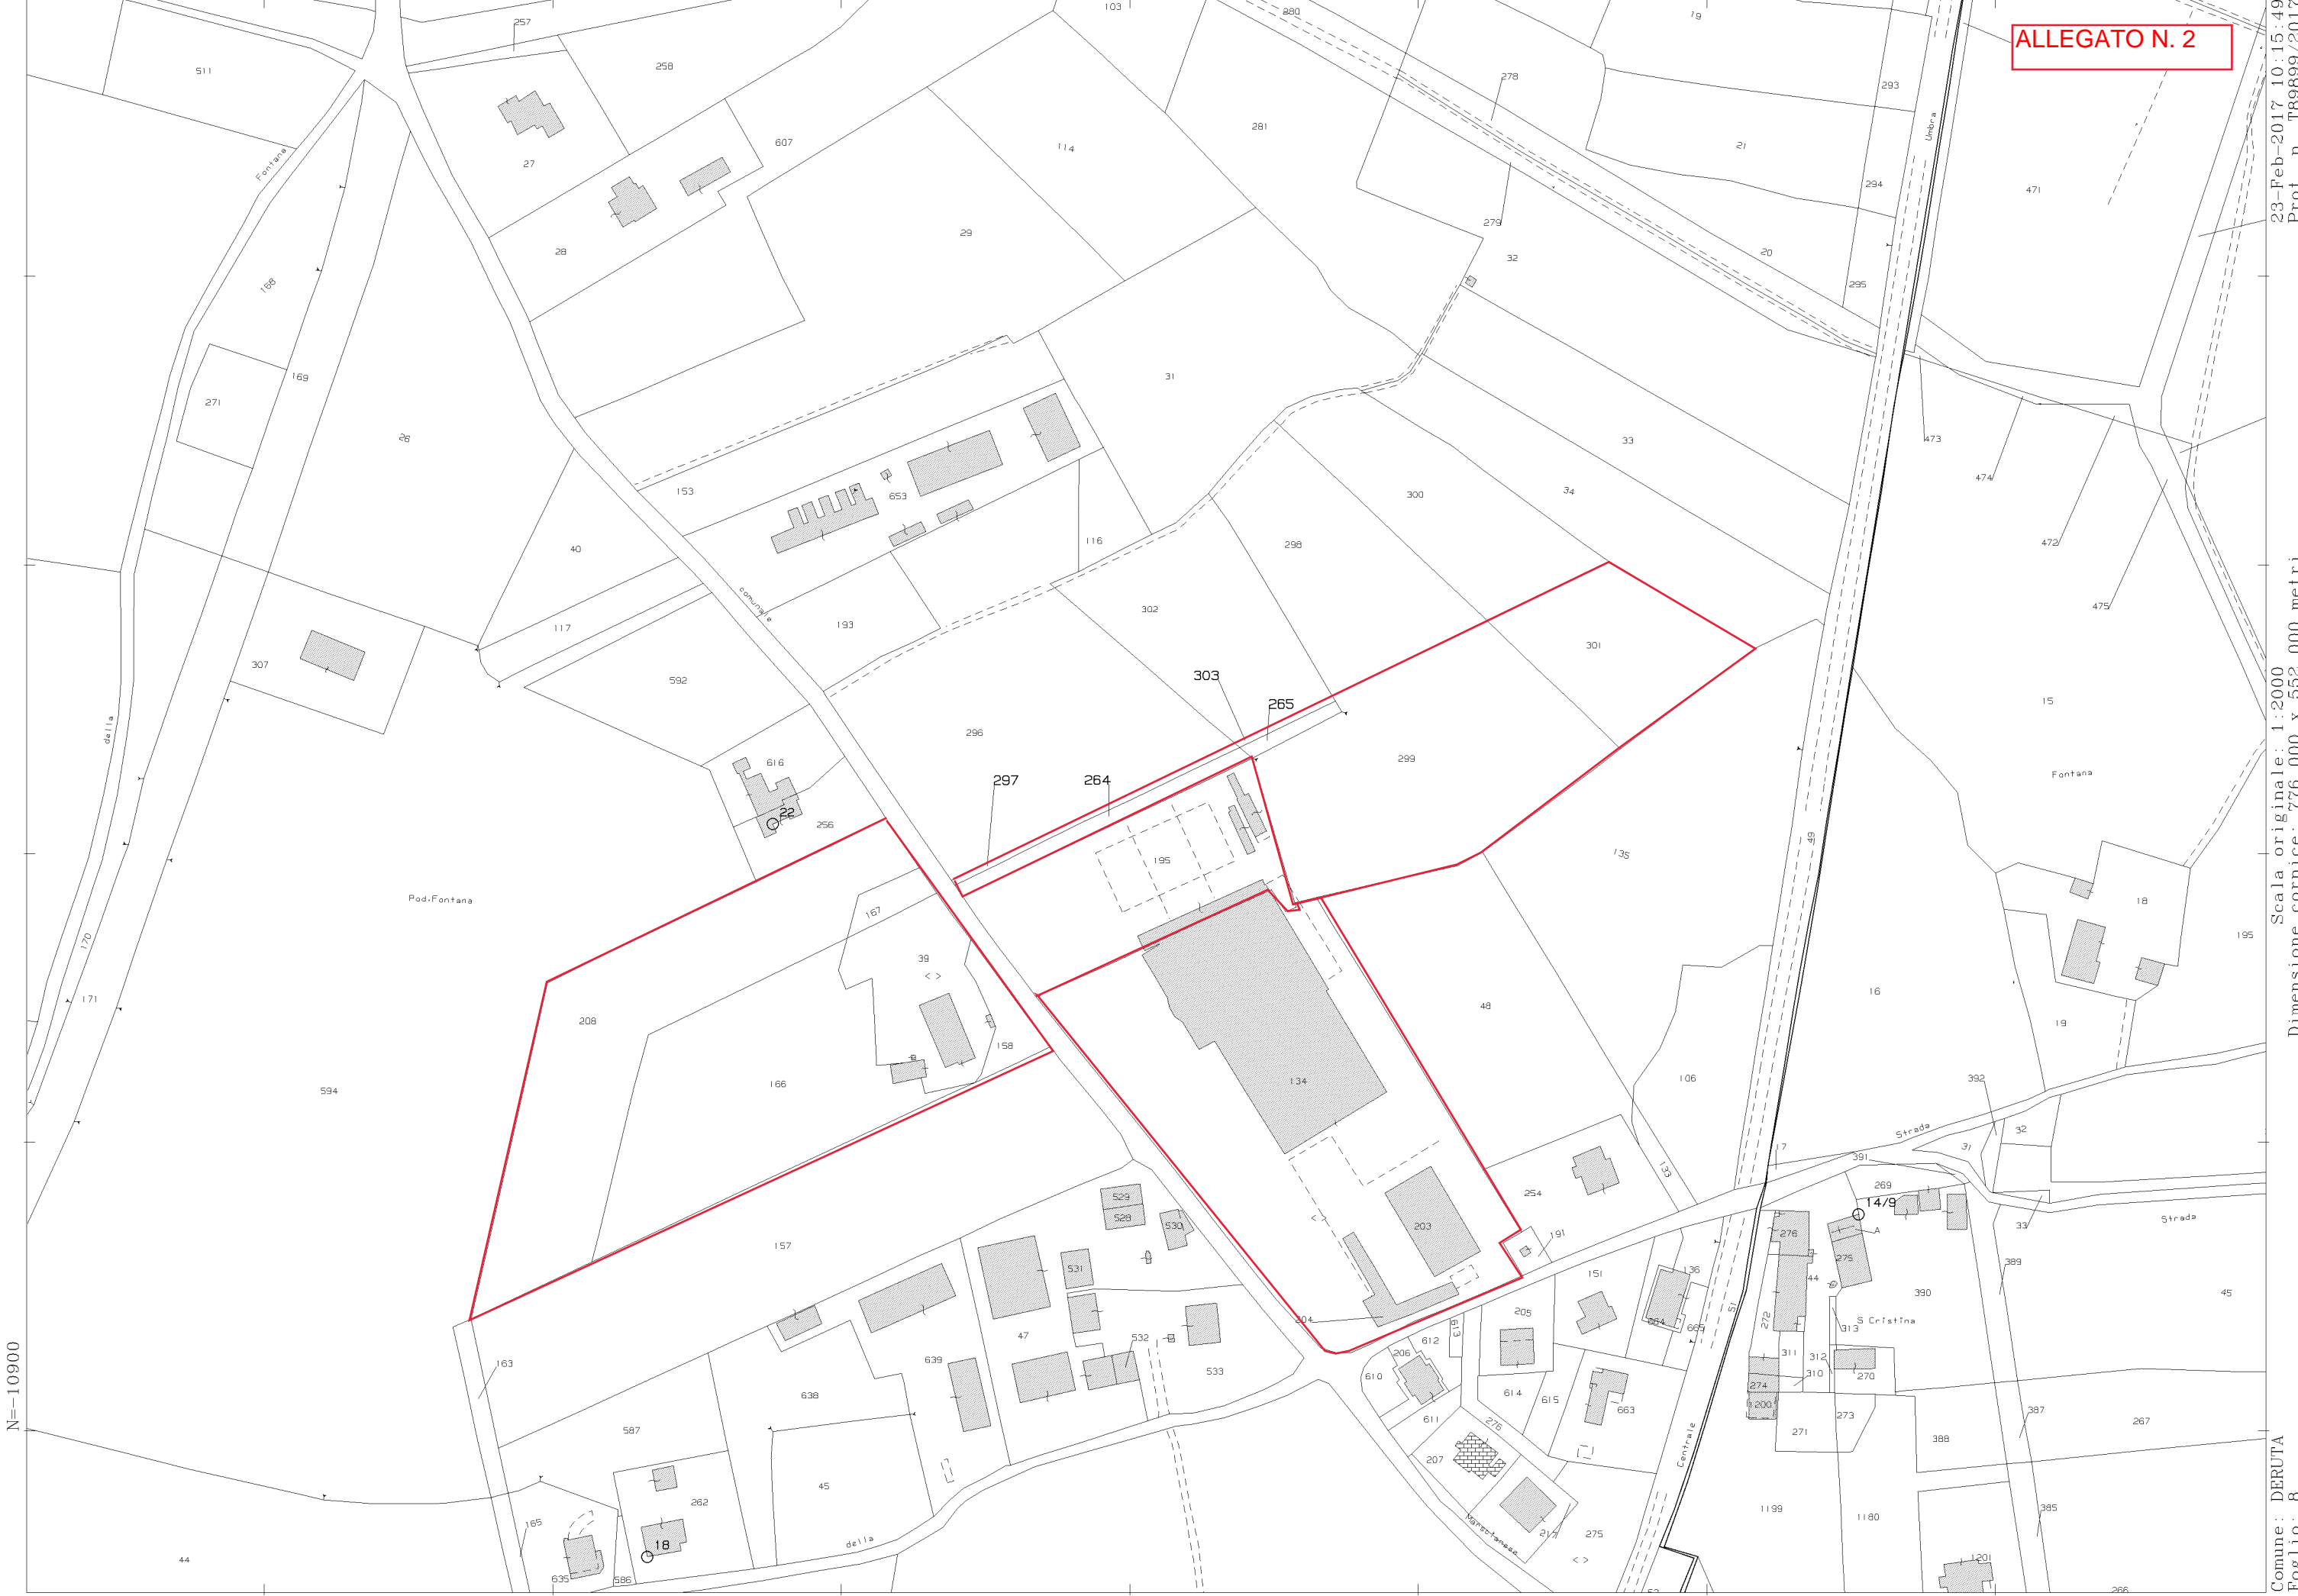

ALLEGATO N. 2

23-Feb-2017 10:15:49
Prot. n. T89899/2017

Scala originale: 1:2000
Dimensione cornice: 776.000 x 552.000 metri

Comune: DERUTA
Foglio: 8

4 Particelle: 265,297,264,303